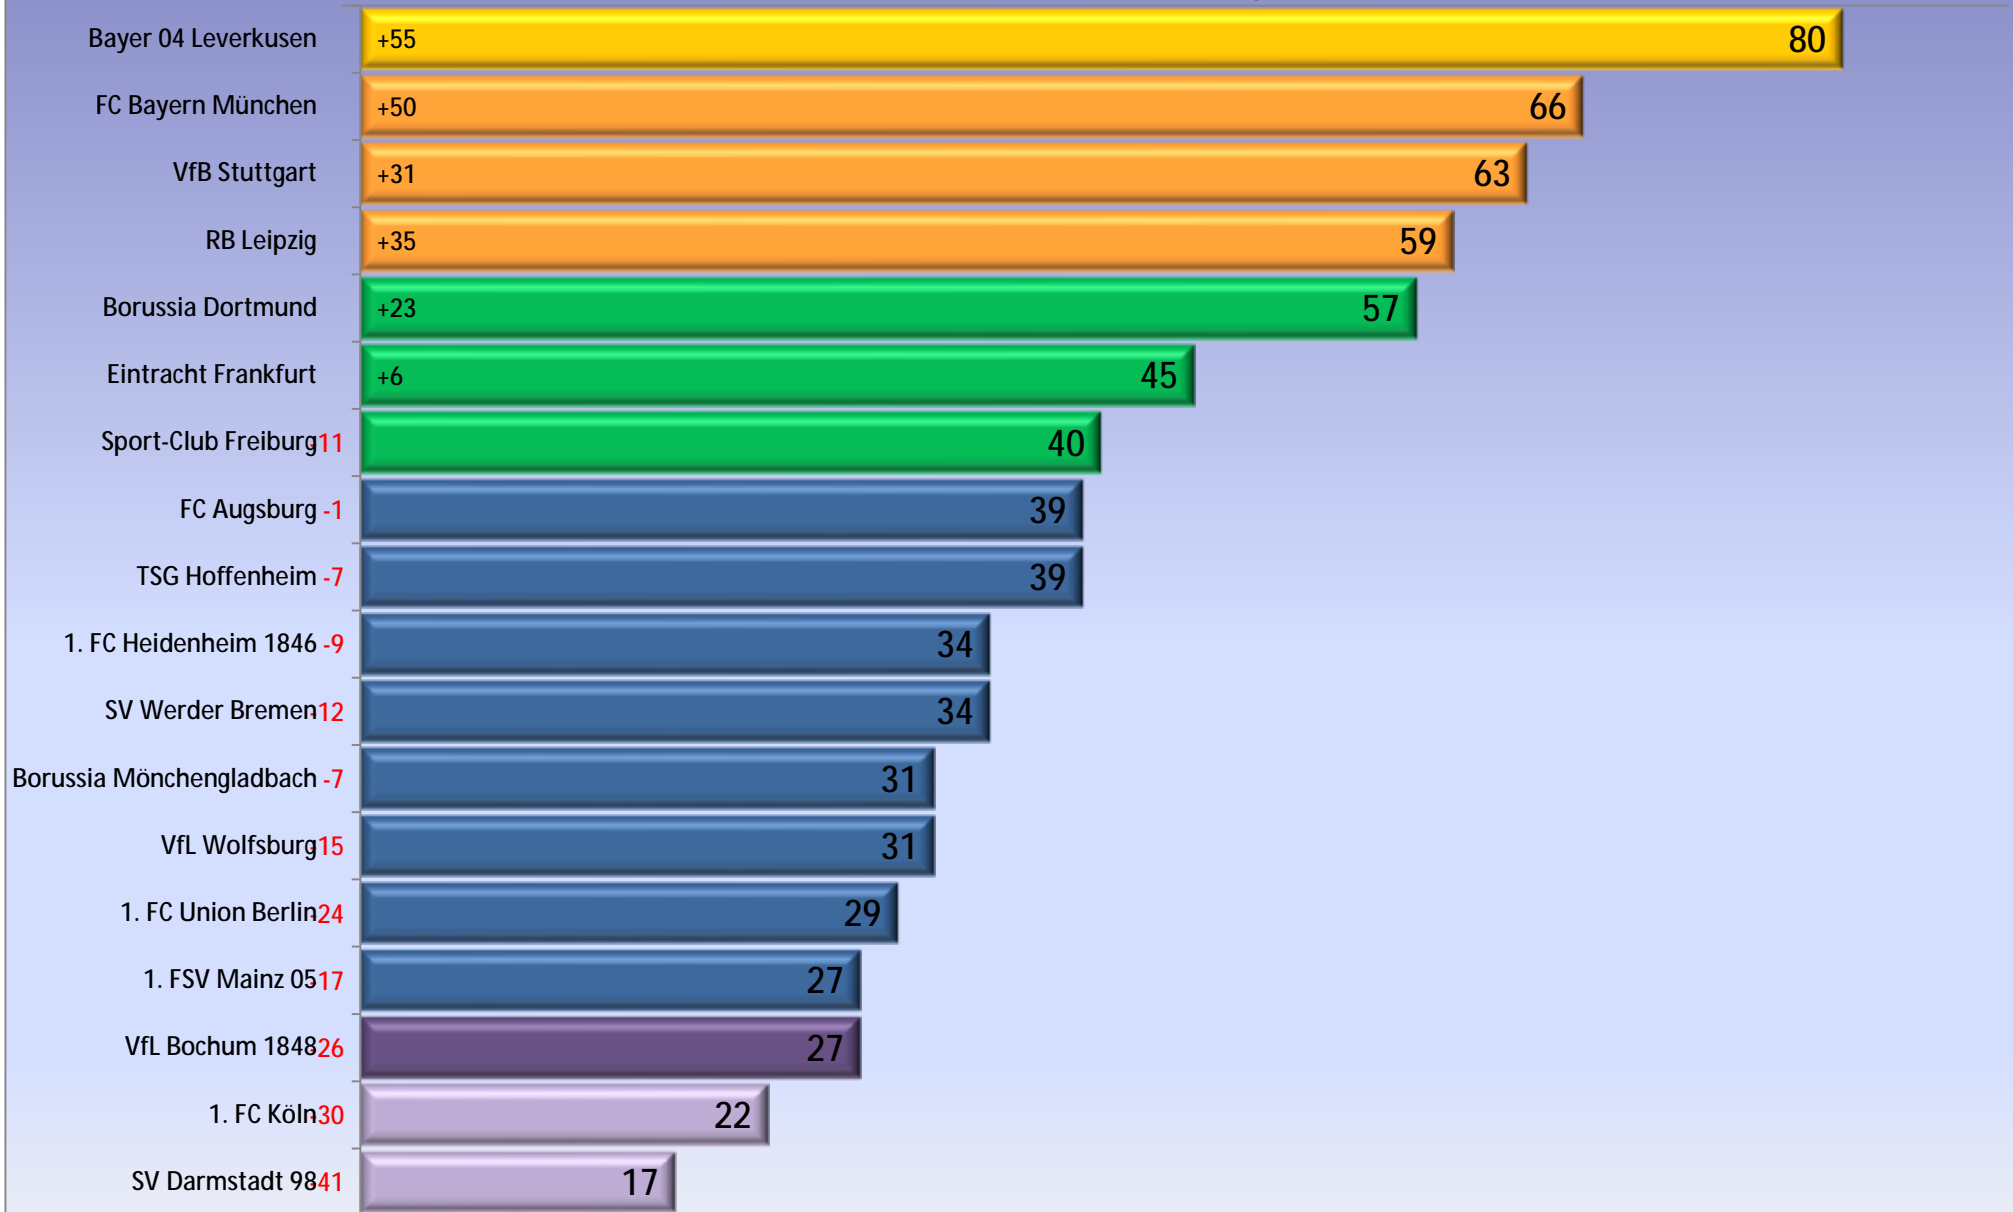

Teilnehmer	Platz	Punkte	Rückrunde																
			18	19	20	21	22	23	24	25	26	27	28	29	30	31	32	33	34
Ellen Flöttmann (10-2-6-9-5-19-7-19-23-10-7)	1	-95	1	1	1	1	1	1	1	1	1	1	1	1	1				
Andreas Wähling (11-22-7-2-14-23-20-9-34-3-15)	2	-130	2	2	2	2	2	2	2	2	2	2	2	2	2				
Dejn Dakovic (X-X-8-X-27-18-28-X-26-26-19)	3	-143	3	3	3	3	5	4	5	3	3	3	3	3	3				
Silvia Röder (2-X-X-X-X-X-X-X-X)	4	-158	4	10	9	10	15	18	16	13	5	4	7	4	4				
Heinrich Gralla (12-4-9-3-2-25-4-10-12-2-19)	5	-164	6	5	4	4	4	7	7	6	11	7	11	12	5				
Gregor Tischel (6-18-12-7-1-1-13-5-14-17-19)	6	-165	10	8	8	8	8	6	6	7	8	6	7	8	6				
Hedwig Berning (19-5-24-10-21-12-8-15-24-12-33)	7	-166	11	6	7	6	7	9	9	12	13	12	14	14	7				
Heinz Ballach (6-10-10-6-23-11-17-4-7-6-3)	8	-167	5	4	5	5	6	4	4	4	4	5	5	4	8				
Bernhard Wähling (5-6-4-20-15-22-22-28-33-21-10)	8	-167	7	11	11	11	19	15	14	11	12	13	9	9	8				
Bodo Blume (13-14-14-8-24-3-1-1-32-16-29)	10	-170	8	9	10	9	10	8	8	7	7	9	4	6	10				
Eileen Klein (23-8-13-5-4-9-6-20-9-4-8)	11	-175	12	13	14	14	13	10	10	9	8	8	6	7	11				
Rainer Borgmann (24-9-23-12-28-2-9-18-3-20-25)	12	-176	12	6	6	7	3	3	3	5	5	9	10	11	12				
Dietmar Gallach (25-10-21-17-6-27-9-11-6-15-4)	13	-181	16	14	12	13	10	13	12	14	14	14	17	15	13				
Hermann Bergfried (16-24-18-18-12-6-27-2-X-X-X)	14	-184	19	20	20	20	20	16	14	17	10	11	11	10	14				
Marcus Tischel (17-3-16-4-3-28-24-13-21-14-26)	15	-185	9	12	13	12	17	12	17	14	17	17	13	13	15				
Patrick Schmidt (18-14-20-1-16-8-15-7-28-28-11)	16	-193	17	19	19	19	17	16	18	18	15	15	15	15	16				
Siegbert Ruwwe (20-23-22-24-22-21-14-23-13-34-X)	17	-212	14	15	17	16	16	13	13	16	16	17	16	17	17				
Egon Lümke (15-7-11-16-8-16-2-23-2-12-17)	18	-213	15	16	18	17	14	19	19	19	19	19	19	18	18				
Frank Mader (9-12-3-21-20-10-3-27-19-19-1)	19	-219	17	16	16	15	12	10	11	10	17	16	18	19	19				
Stefan Burger (14-17-15-22-25-29-31-29-15-29-2)	20	-222	23	23	23	23	24	23	23	23	23	23	20	22	20				
Neo Steinfurth (8-X-X-X-X-X-X-X-X-X)	21	-224	21	22	22	22	22	22	22	22	22	21	22	21	21				
Sabine Gallach (4-14-17-14-10-23-12-17-19-31-13)	22	-227	22	21	21	21	20	21	21	20	20	20	20	20	22				
Wilfried Franke (22-20-5-15-19-7-9-11-11-5-31)	23	-229	20	18	15	17	9	20	20	20	21	22	23	23	23				
Christian Bergfried (1-21-1-12-17-13-18-13-X-9-X)	24	-238	25	25	24	24	25	25	24	24	24	24	25	24	24				
Anita Meesker (3-19-2-23-9-14-X-X-X-X-X)	25	-261	24	24	25	25	23	24	25	25	25	25	24	24	25				

Tabelle nach 30. Spieltag