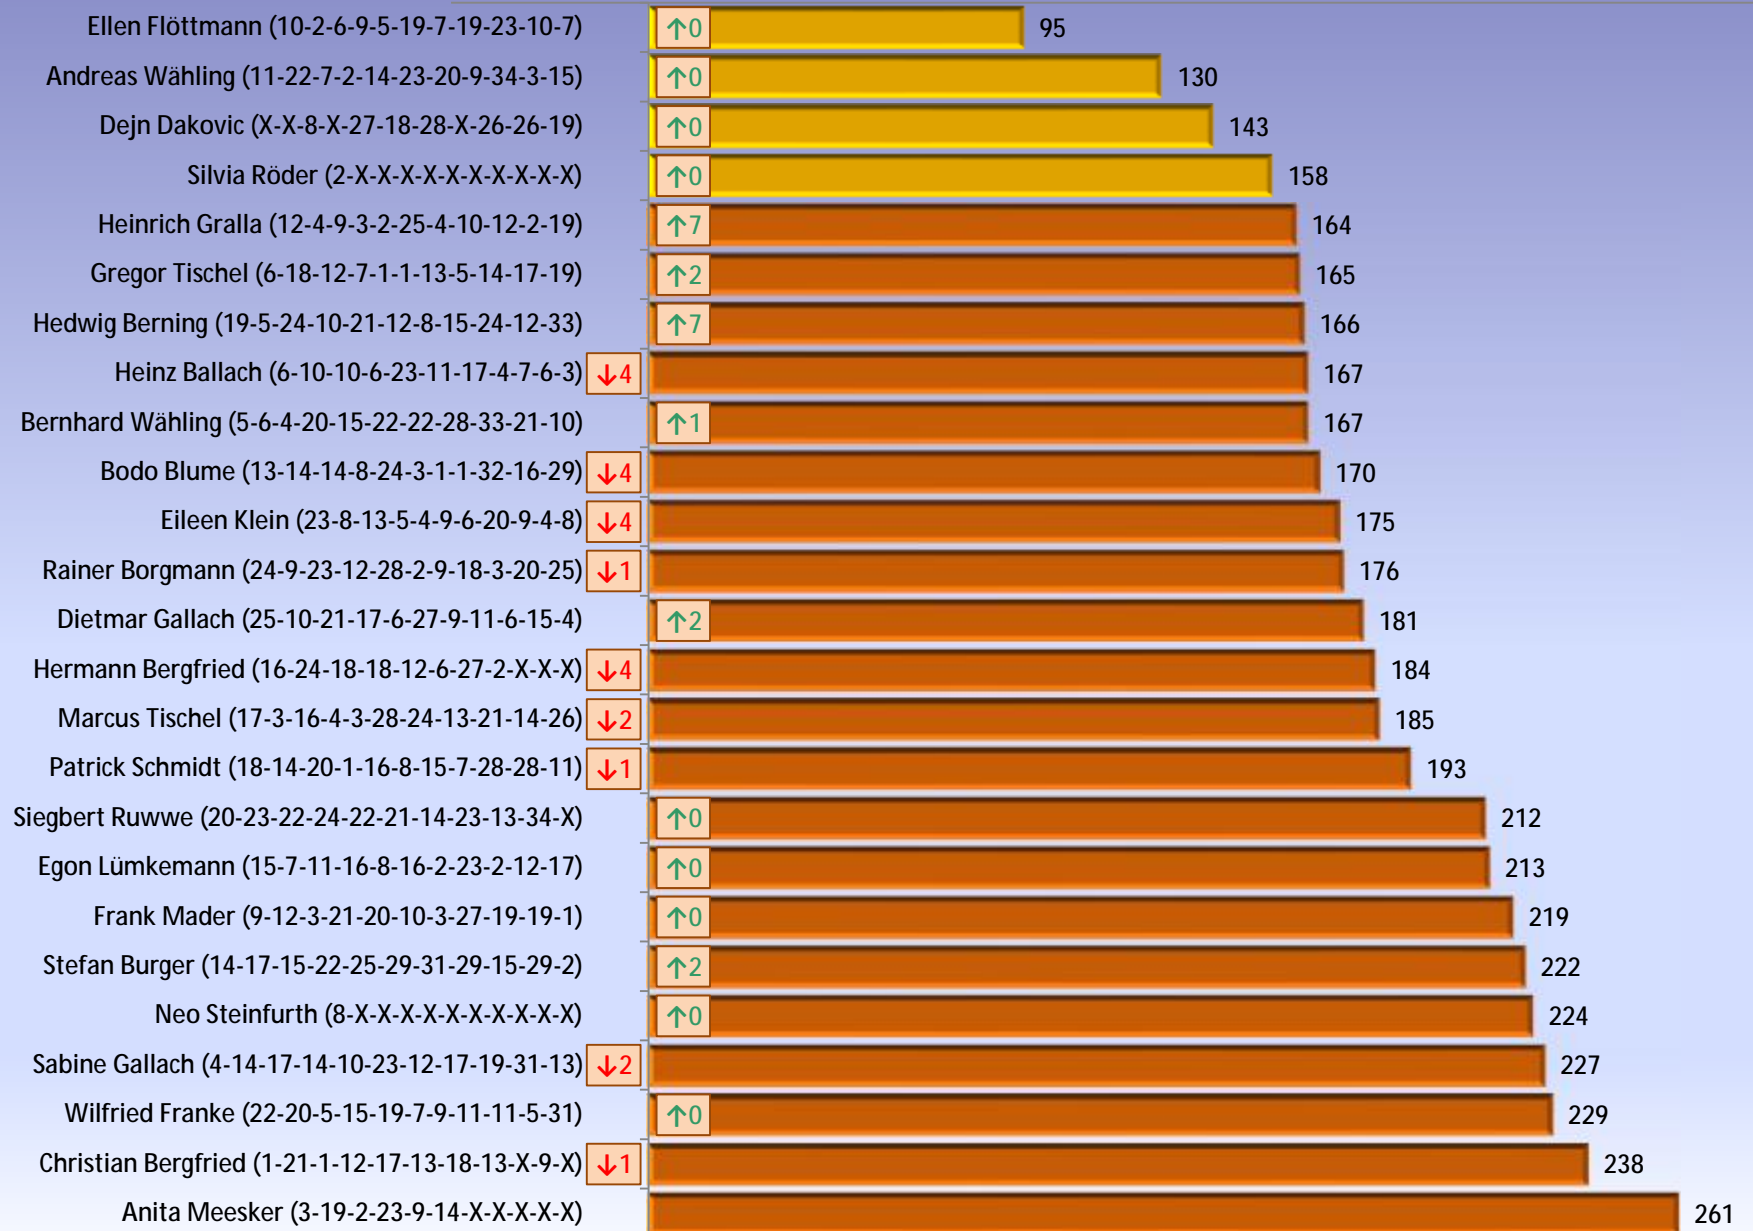

Abw. Plätze zum letzten Spieltag